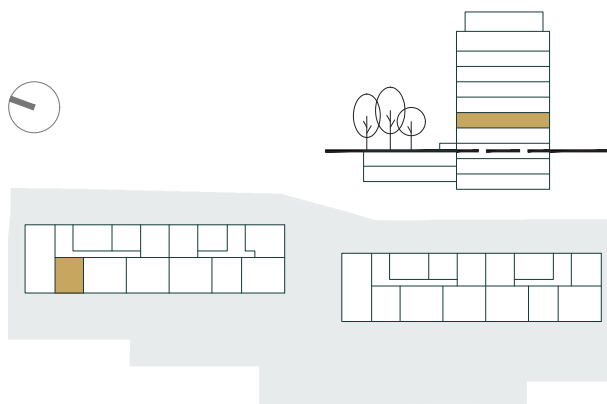

BYT A1.2G

G.201	PREDSIEŇ	6,20m ²
G.202	OBÝVACIA IZBA S KUCHYNSKÝM KÚTOM	25,40m ²
G.203	WC	1,80m ²
G.204	KÚPEĽŇA	4,80m ²
G.205	IZBA	15,40m ²

ÚŽITKOVÁ PLOCHA BYTU 53,60m²

EXTERIÉR

G.206	LOGGIA	5,80m ²
-------	--------	--------------------

SPOLU (BYT + EXTERIÉR) 59,40m²

Pôdorys a rozmiestnenie vnútorného vybavenia bytu sú ilustračné. Uvedené rozmery sú predbežné a nemusia sa zhodovať s realizačným projektom. Do výmery bytu sa nezapočítava priestor pod priečkami. Zariaďovacie predmety nie sú súčasťou dodávky.