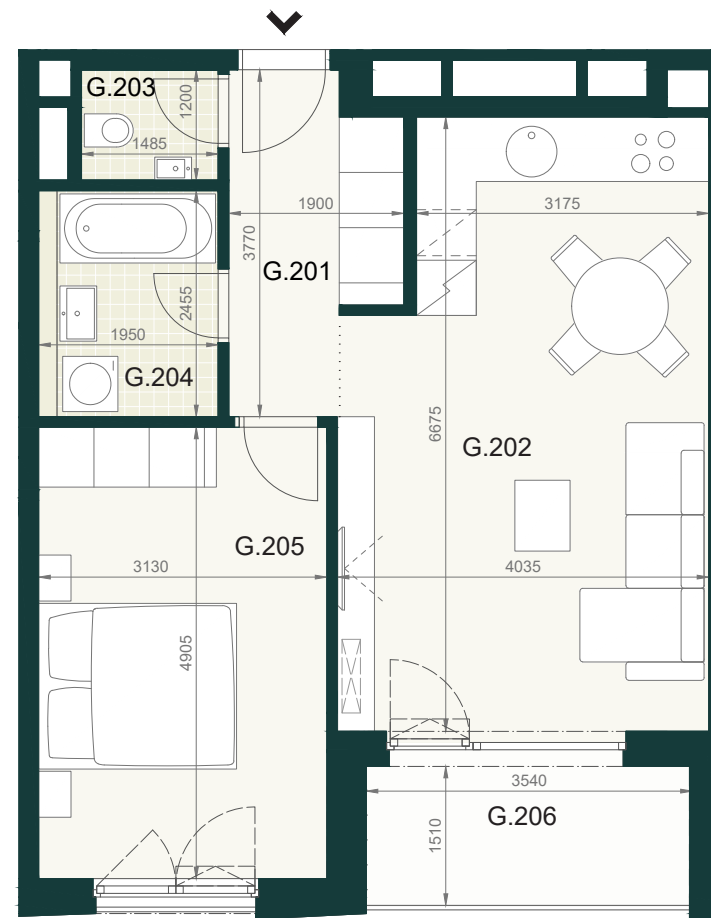

BYT A1.2G

G.201	PREDSIEŇ	6,20m ²
G.202	OBÝVACIA IZBA S KUCHYNSKÝM KÚTOM	25,40m ²
G.203	WC	1,80m ²
G.204	KÚPEĽŇA	4,80m ²
G.205	IZBA	15,40m ²

ÚŽITKOVÁ PLOCHA BYTU 53,60m²

EXTERIÉR

G.206	LOGGIA	5,80m ²
-------	--------	--------------------

SPOLU (BYT + EXTERIÉR) 59,40m²

Pôdorys a rozmiestnenie vnútorného vybavenia bytu sú ilustračné. Uvedené rozmery sú predbežné a nemusia sa zhodovať s realizačným projektom. Do výmery bytu sa nezapočítava priestor pod priečkami. Zariaďovacie predmety nie sú súčasťou dodávky.