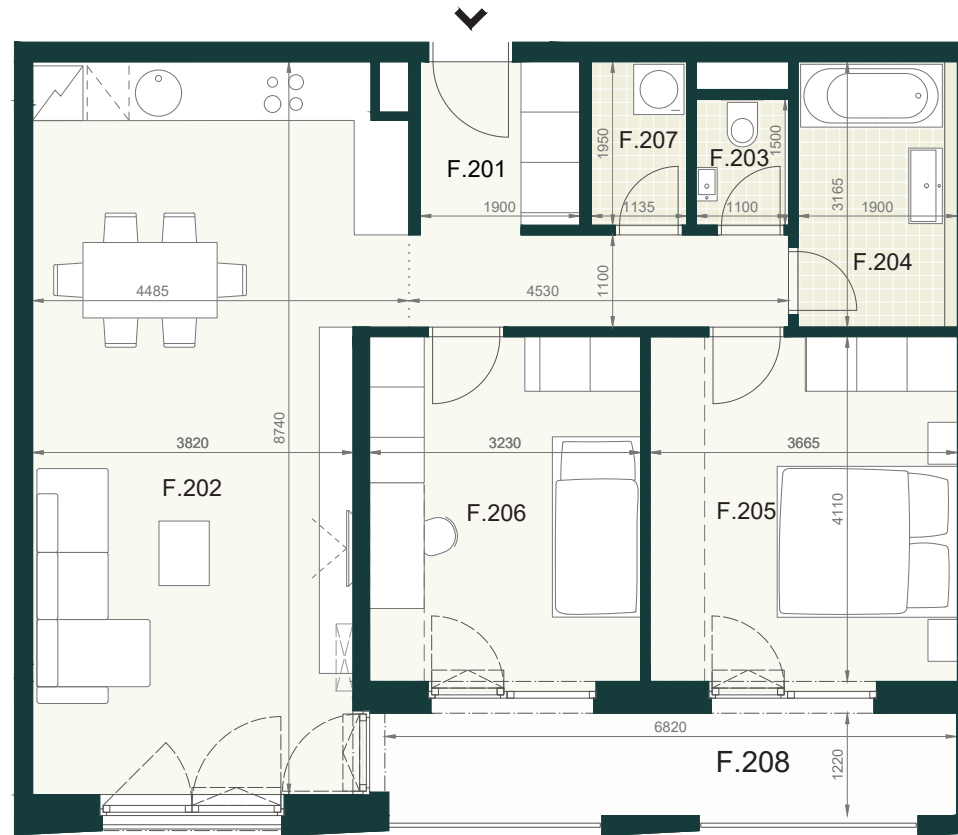

BYT A1.2F

F.201	PREDSEŇ A CHODBA	9,30m ²
F.202	OBÝVACIA IZBA S KUCHYNSKÝM KÚTOM	35,30m ²
F.203	WC	1,60m ²
F.204	KÚPEĽŇA	6,00m ²
F.205	IZBA	15,30m ²
F.206	IZBA	13,50m ²
F.207	KOMORA	2,20m ²
ÚŽITKOVÁ PLOCHA BYTU		83,20m²

EXTERIÉR

F.208	LOGGIA	9,60m ²
-------	--------	--------------------

SPOLU (BYT + EXTERIÉR) 92,80m²

Pôdorys a rozmiestnenie vnútorného vybavenia bytu sú ilustračné. Uvedené rozmery sú predbežné a nemusia sa zhodovať s realizačným projektom. Do výmery bytu sa nezapočítava priestor pod priečkami. Zariaďovacie predmety nie sú súčasťou dodávky.