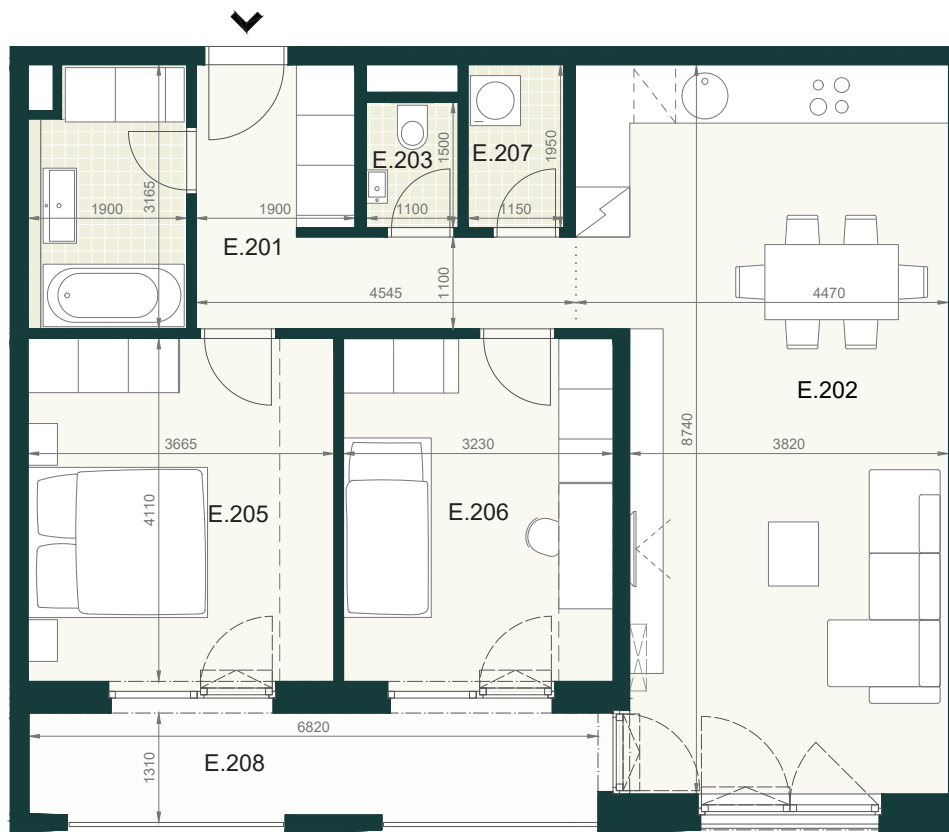

BYT A 1.2E

E.201	PREDSIEŇ A CHODBA	9,30m ²
E.202	OBÝVACIA IZBA S KUCHYNSKÝM KÚTOM	35,60m ²
E.203	WC	1,60m ²
E.204	KÚPEĽŇA	5,80m ²
E.205	IZBA	15,30m ²
E.206	IZBA	13,50m ²
E.207	KOMORA	2,20m ²
ÚŽITKOVÁ PLOCHA BYTU		83,30m²

EXTERIÉR

E.208	LOGGIA	9,70m ²
-------	--------	--------------------

SPOLU (BYT + EXTERIÉR)

93,00m²

Pôdorys a rozmiestnenie vnútorného vybavenia bytu sú ilustračné. Uvedené rozmery sú predbežné a nemusia sa zhodovať s realizačným projektom. Do výmery bytu sa nezapočítava priestor pod priečkami. Zariaďovacie predmety nie sú súčasťou dodávky.