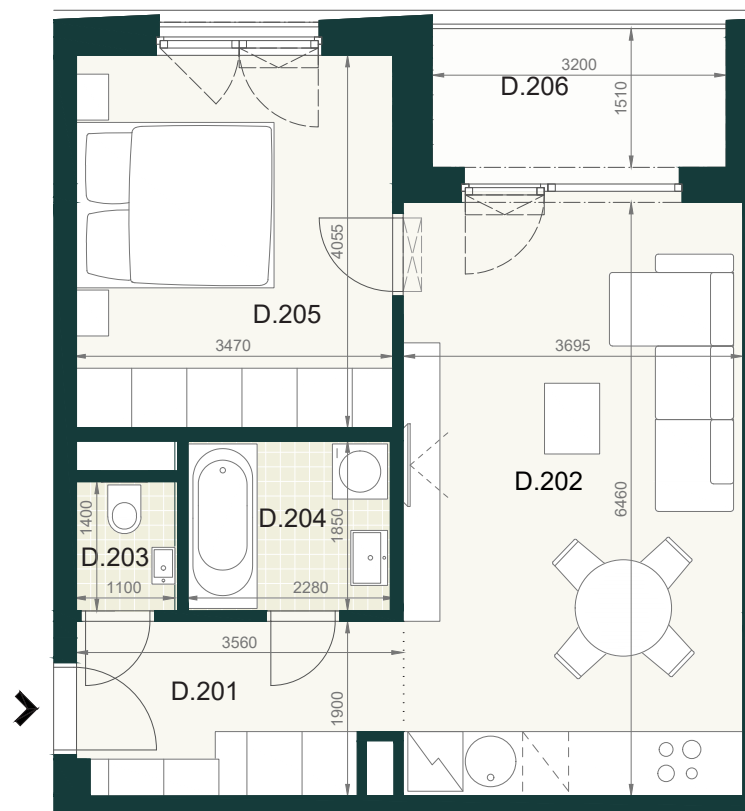

BYT A1.2D

D.201	PREDSIEŇ	6,30m ²
D.202	OBÝVACIA IZBA S KUCHYNSKÝM KÚTOM	24,30m ²
D.203	WC	1,60m ²
D.204	KÚPEĽŇA	4,20m ²
D.205	IZBA	13,90m ²
ÚŽITKOVÁ PLOCHA BYTU		50,30m²

EXTERIÉR

D.206	LOGGIA	5,30m ²
-------	--------	--------------------

SPOLU (BYT + EXTERIÉR) 55,60m²

Pôdorys a rozmiestnenie vnútorného vybavenia bytu sú ilustračné. Uvedené rozmery sú predbežné a nemusia sa zhodovať s realizačným projektom. Do výmery bytu sa nezapočítava priestor pod priečkami. Zariaďovacie predmety nie sú súčasťou dodávky.