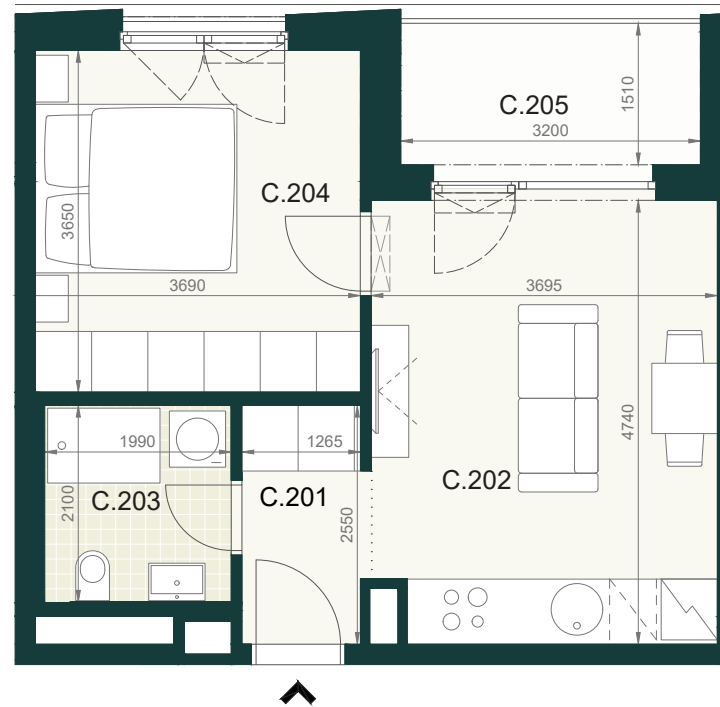

BYT A1.2C

C.201	PREDSIEŇ	3,40m ²
C.202	OBÝVACIA IZBA S KUCHYNSKÝM KÚTOM	17,60m ²
C.203	KÚPEĽŇA S WC	4,30m ²
C.204	IZBA	12,70m ²
ÚŽITKOVÁ PLOCHA BYTU		38,00m²

EXTERIÉR

C.205	LOGGIA	5,30m ²
-------	--------	--------------------

SPOLU (BYT + EXTERIÉR) 43,30m²

Pôdorys a rozmiestnenie vnútorného vybavenia bytu sú ilustračné. Uvedené rozmery sú predbežné a nemusia sa zhodovať s realizačným projektom. Do výmery bytu sa nezapočítava priestor pod priečkami. Zariaďovacie predmety nie sú súčasťou dodávky.