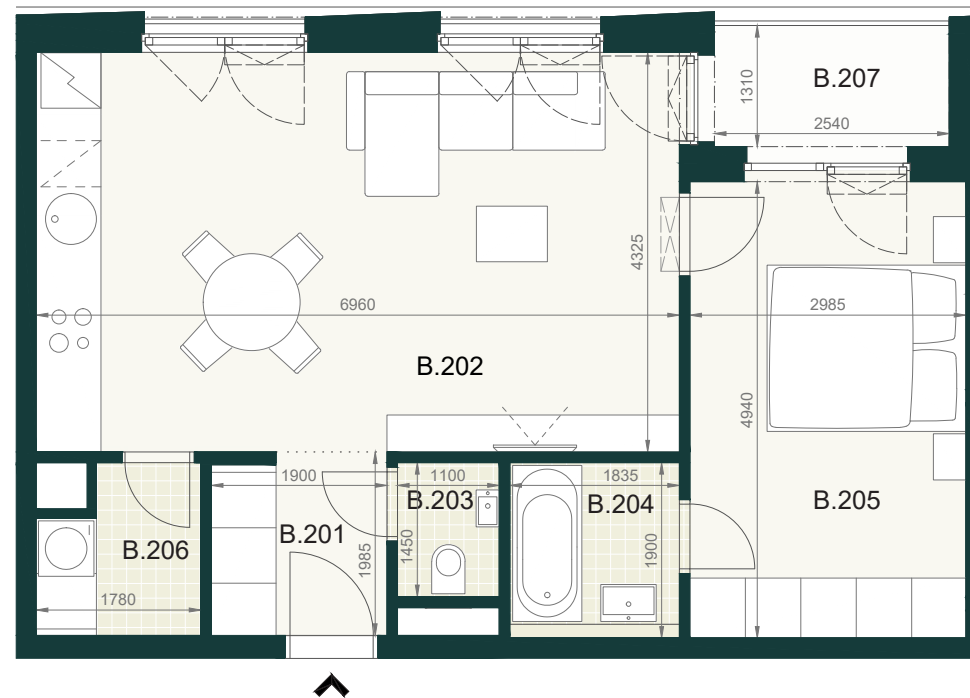

BYT A1.2B

B.201	PREDSIEŇ	3,70m ²
B.202	OBÝVACIA IZBA S KUCHYNSKÝM KÚTOM	30,40m ²
B.203	WC	1,70m ²
B.204	KÚPEĽŇA	3,60m ²
B.205	IZBA	15,00m ²
B.206	KOMORA	2,90m ²
ÚŽITKOVÁ PLOCHA BYTU		57,30m²

EXTERIÉR

B.207	LOGGIA	3,80m ²
-------	--------	--------------------

SPOLU (BYT + EXTERIÉR) 61,10m²

Pôdorys a rozmiestnenie vnútorného vybavenia bytu sú ilustračné. Uvedené rozmery sú predbežné a nemusia sa zhodovať s realizačným projektom. Do výmery bytu sa nezapočítava priestor pod priečkami. Zariaďovacie predmety nie sú súčasťou dodávky.