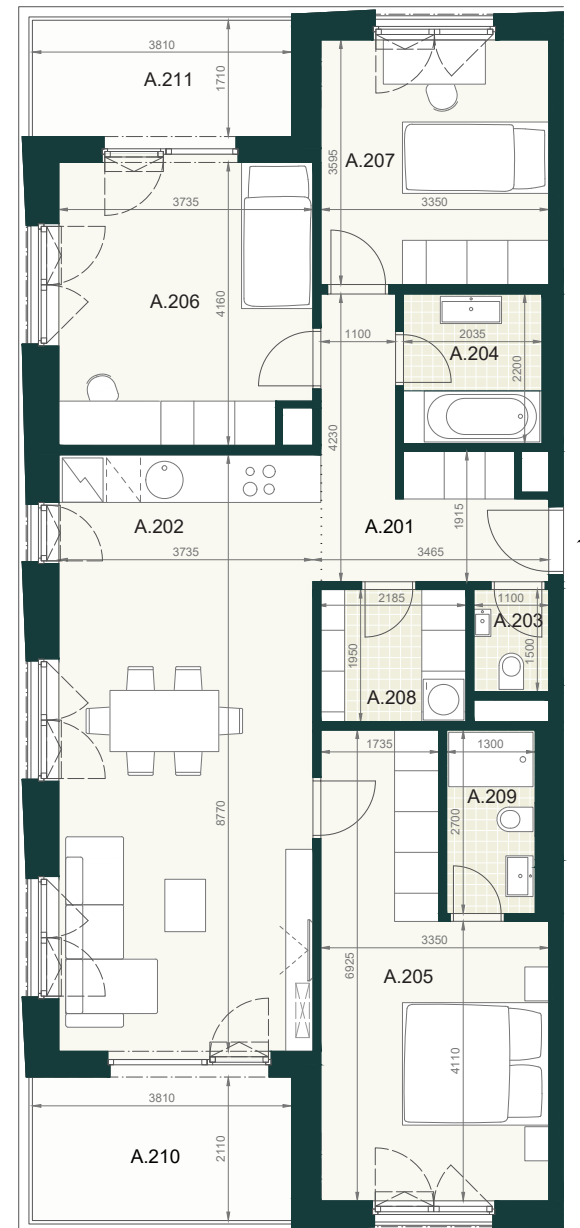

BYT A1.2A

A.201	PREDSIEŇ A CHODBA	9,00m ²
A.202	OBÝVACIA IZBA S KUCHYNSKÝM KÚTOM	33,40m ²
A.203	WC	1,70m ²
A.204	KÚPEĽŇA	4,50m ²
A.205	IZBA	18,70m ²
A.206	IZBA	15,40m ²
A.207	IZBA	12,00m ²
A.208	KOMORA	4,20m ²
A.209	KÚPEĽŇA S WC	3,50m ²
ÚŽITKOVÁ PLOCHA BYTU		102,40m²

EXTERIÉR

A.210	LOGGIA	8,50
A.211	LOGGIA	6,90

SPOLU (BYT + EXTERIÉR) 117,80m²

Pôdorys a rozmiestnenie vnútorného vybavenia bytu sú ilustračné. Uvedené rozmery sú predbežné a nemusia sa zhodovať s realizačným projektom. Do výmery bytu sa nezapočítava priestor pod priečkami. Zariaďovacie predmety nie sú súčasťou dodávky.