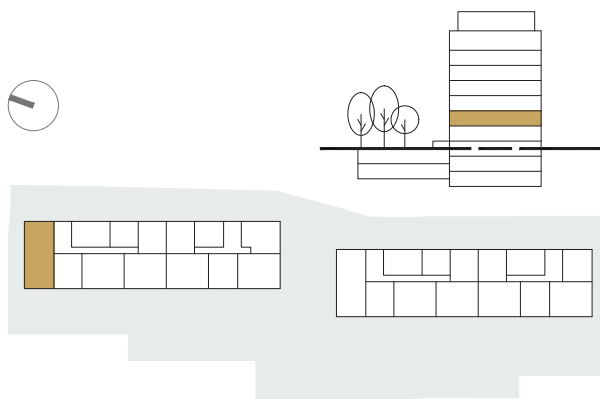

BYT A1.2A

A.201	PREDSIEŇ A CHODBA	9,00m ²
A.202	OBÝVACIA IZBA S KUCHYNSKÝM KÚTOM	33,40m ²
A.203	WC	1,70m ²
A.204	KÚPEĽŇA	4,50m ²
A.205	IZBA	18,70m ²
A.206	IZBA	15,40m ²
A.207	IZBA	12,00m ²
A.208	KOMORA	4,20m ²
A.209	KÚPEĽŇA S WC	3,50m ²
ÚŽITKOVÁ PLOCHA BYTU		102,40m²

EXTERIÉR

A.210	LOGGIA	8,50
A.211	LOGGIA	6,90

SPOLU (BYT + EXTERIÉR) 117,80m²

Pôdorys a rozmiestnenie vnútorného vybavenia bytu sú ilustračné. Uvedené rozmery sú predbežné a nemusia sa zhodovať s realizačným projektom. Do výmery bytu sa nezapočítava priestor pod priečkami. Zariaďovacie predmety nie sú súčasťou dodávky.