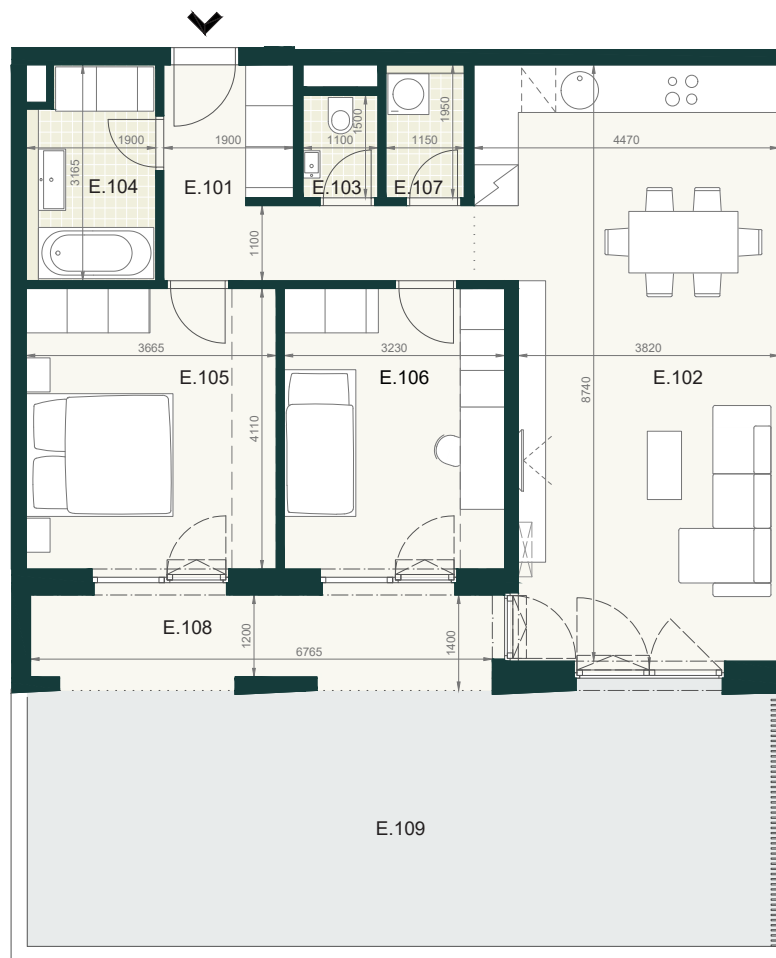

BYT A 1.1E

E.101	PREDSIEŇ A CHODBA	9,30m ²
E.102	OBÝVACIA IZBA S PRIESTOROM NA VARENIE	35,60m ²
E.103	WC	1,70m ²
E.104	KÚPEĽŇA	5,70m ²
E.105	IZBA	15,30m ²
E.106	IZBA	13,50m ²
E.107	KOMORA	2,20m ²
ÚŽITKOVÁ PLOCHA BYTU		83,30m²

EXTERIÉR

E.108	LOGGIA	10,50m ²
E.109	PREDZÁHRADKA	40,20m ²

SPOLU (BYT + EXTERIÉR) 134,00m²

Pôdorys a rozmiestnenie vnútorného vybavenia bytu sú ilustračné. Uvedené rozmery sú predbežné a nemusia sa zhodovať s realizačným projektom. Do výmery bytu sa nezapočítava priestor pod priečkami. Zariaďovacie predmety nie sú súčasťou dodávky.