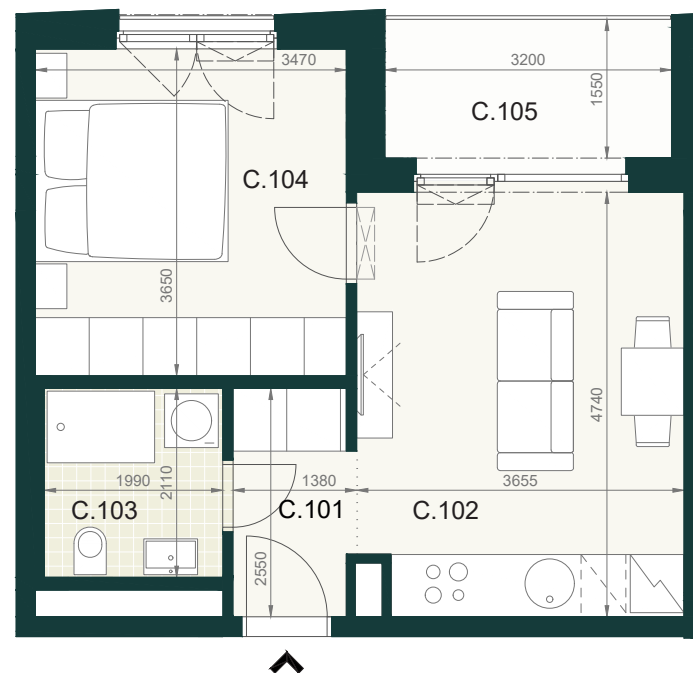

## BYT A1.1C

C.101	PREDSIEŇ	3,40m <sup>2</sup>
C.102	OBÝVACIA IZBA S KUCHYŇOU	17,40m <sup>2</sup>
C.103	KÚPEĽŇA S WC	4,30m <sup>2</sup>
C.104	IZBA	12,70m <sup>2</sup>
<b>ÚŽITKOVÁ PLOCHA BYTU</b>		<b>37,80m<sup>2</sup></b>

### EXTERIÉR

C.105	LOGGIA	5,00m <sup>2</sup>
-------	--------	--------------------

**SPOLU (BYT + EXTERIÉR) 42,80m<sup>2</sup>**

Pôdorys a rozmiestnenie vnútorného vybavenia bytu sú ilustračné. Uvedené rozmery sú predbežné a nemusia sa zhodovať s realizačným projektom. Do výmery bytu sa nezapočítava priestor pod priečkami. Zariaďovacie predmety nie sú súčasťou dodávky.