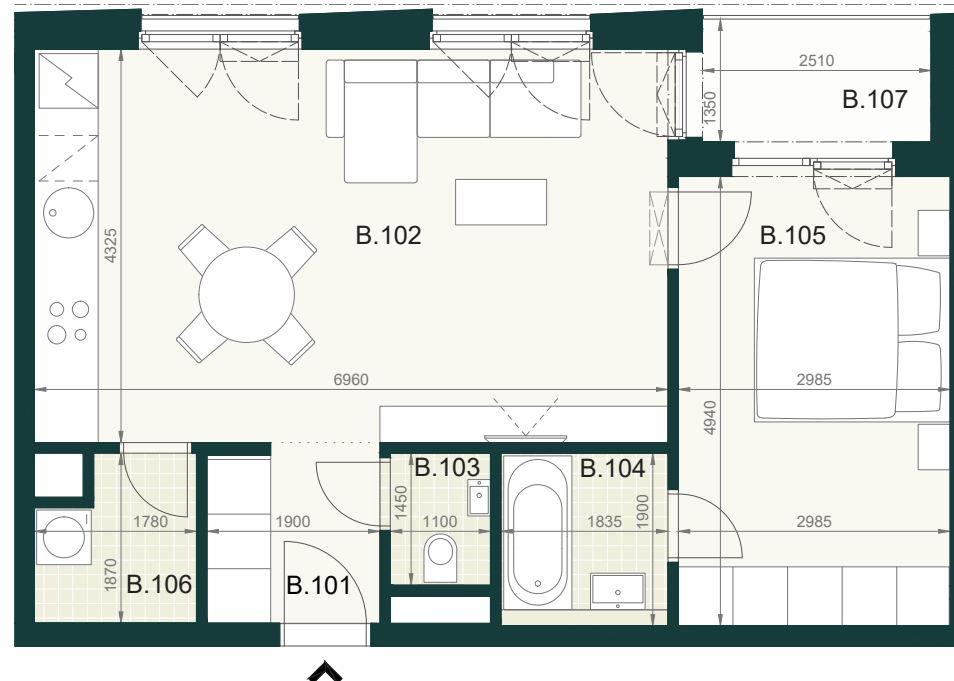

BYT A 1.1 B

B.101	PREDSIEŇ	3,70m ²
B.102	OBÝVACIA IZBA S KUCHYŇOU	30,30m ²
B.103	WC	1,70m ²
B.104	KÚPEĽŇA	3,50m ²
B.105	IZBA	15,20m ²
B.106	KOMORA	2,90m ²
ÚŽITKOVÁ PLOCHA BYTU		57,30m²

EXTERIÉR

B.107	LOGGIA	3,60m ²
-------	--------	--------------------

SPOLU (BYT + EXTERIÉR) 60,90m²

Pôdorys a rozmiestnenie vnútorného vybavenia bytu sú ilustračné. Uvedené rozmery sú predbežné a nemusia sa zhodovať s realizačným projektom. Do výmery bytu sa nezapočítava priestor pod priečkami. Zariaďovacie predmety nie sú súčasťou dodávky.