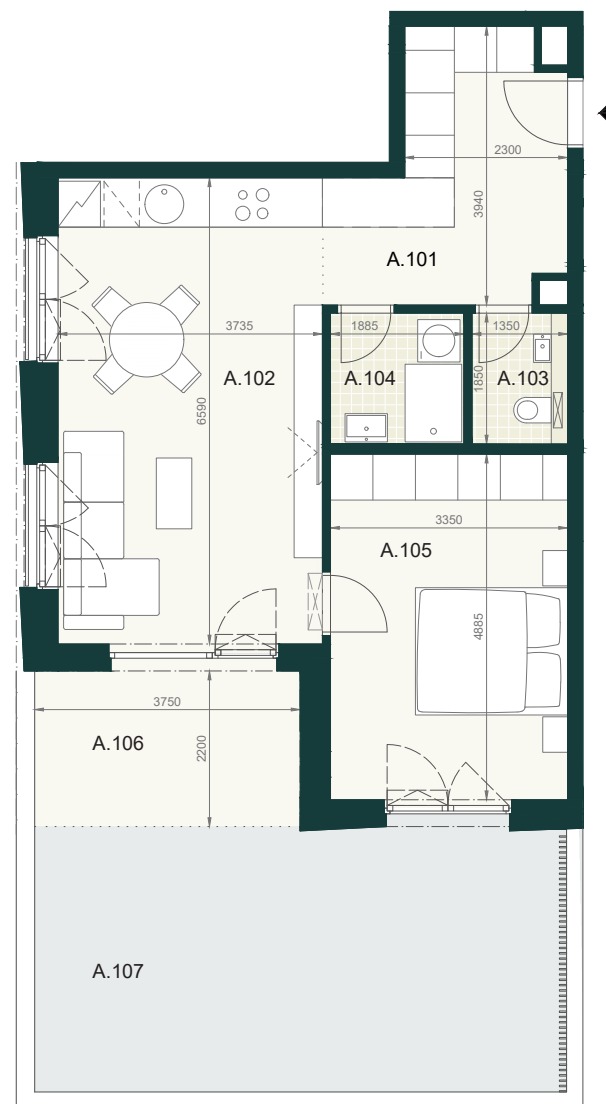

## BYT A1.1A

A.101	PREDSIEŇ	10,80m <sup>2</sup>
A.102	OBÝVACIA IZBA S PRIESTOROM NA VARENIE	25,00m <sup>2</sup>
A.103	WC	2,50m <sup>2</sup>
A.104	KÚPEĽŇA	3,50m <sup>2</sup>
A.105	IZBA	16,40m <sup>2</sup>
<b>ÚŽITKOVÁ PLOCHA BYTU</b>		<b>58,20m<sup>2</sup></b>

## EXTERIÉR

A.106	LOGGIA	9,00m <sup>2</sup>
A.107	PREDZÁHRADKA	27,40m <sup>2</sup>

**SPOLU (BYT + EXTERIÉR) 94,6m<sup>2</sup>**

Pôdorys a rozmiestnenie vnútorného vybavenia bytu sú ilustračné. Uvedené rozmery sú predbežné a nemusia sa zhodovať s realizačným projektom. Do výmery bytu sa nezapočítava priestor pod priečkami. Zariaďovacie predmety nie sú súčasťou dodávky.